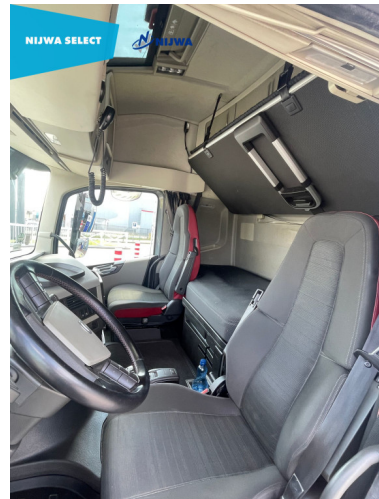

VOLVO FH 460, I-SAVE, PÓŁLOWDECK

€57.000,00 Cena netto

Kutno

Zbigniew Lachowicz

zbigniew.lachowicz@nijwa.com.pl

☎ +48 723 987 432

Karski

Tobiasz Puścian

tobiasz.puscian@nijwa.com.pl

☎ +48 605 900 637