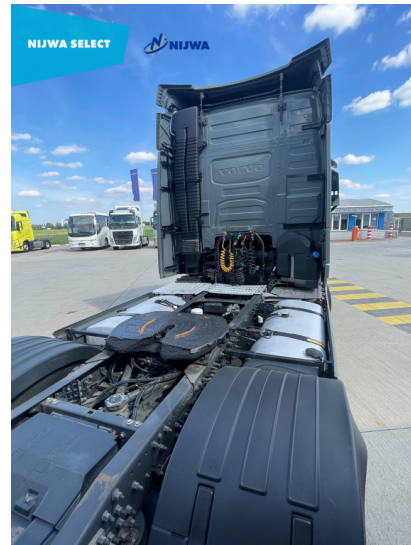

VOLVO FH 460, I-SAVE, PÓŁLOWDECK

€57.000,00 Cena netto

Kutno

Zbigniew Lachowicz

zbigniew.lachowicz@nijwa.com.pl

+48 723 987 432

Karski

Tobiasz Puścian

tobiasz.puscian@nijwa.com.pl

+48 605 900 637